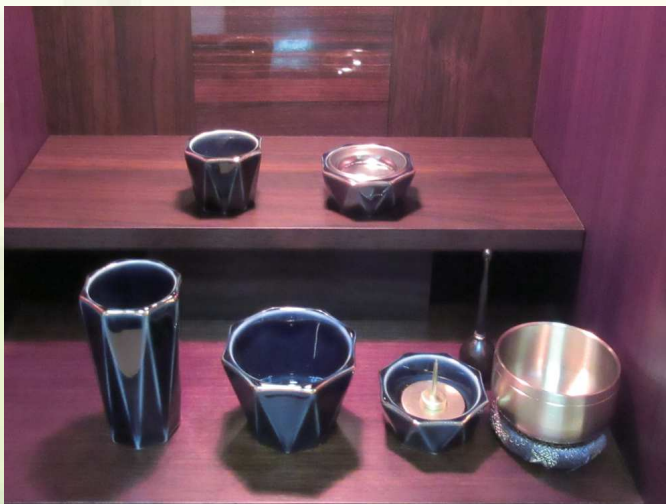

・台輪・戸板 ウォールナット薄板貼・主芯材 木質繊維板
・表面仕上 セルロースラッカー仕上

1. お仏壇	¥91,800
2. 五具足	1組 ¥10,800
3. りん・ばち カラフル輪	1組 ¥8,019
4. 香炉灰	1袋 ¥216
5. お手入れセット	1セット
5点セット合計 ¥110,835